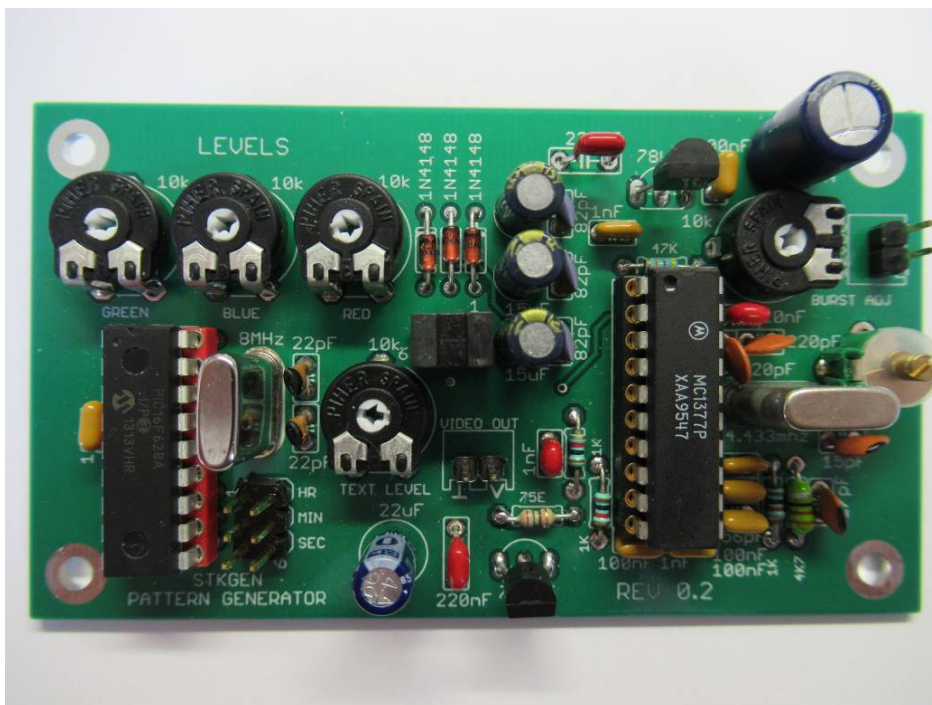

De gemodificeerde Testbeeldgenerator van Bjorn PD5DJ en Fred PA0FKM

nieuwe print en Fred PA0FKM heeft het schema aangepast. De wijziging ten opzichte van vorige ontwerpen is een modificatie in de kleuren referentie. Het schema is als bijlage bijgevoegd aan deze Nieuwsbrief. Is je belangstelling gewekt voor dit project stuur dan even een bericht **vóór 1 april** via het **contactformulier** en kies hierbij als onderwerp **Testbeeldgenerator**. Geef ook in het opmerkingen-veld aan welke info in de PIC moet worden geplaatst zoals: roepnaam en de tekst welke in de loopbalk moet komen. Voorlopig kunnen op dit project **alleen leden** inschrijven. Maximaal 1 pakket per lid. Wat wordt er geleverd?

Het printje, C24, C25, C26, U1, U2, X1, X2 en 5 potmeters voor € 20,00